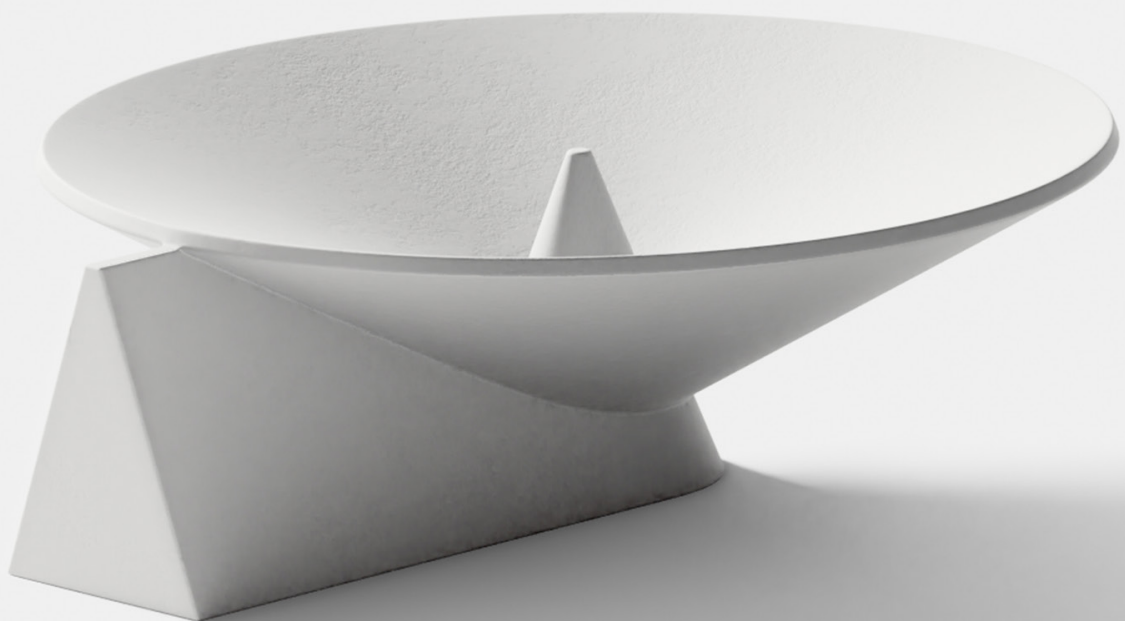

PULKRA

WWW.PULKRA.IT