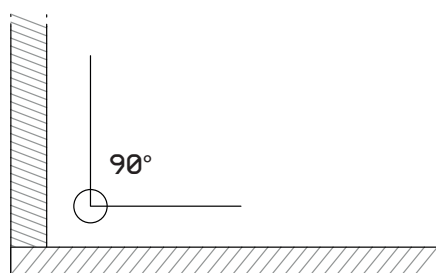

OK

IT • PRIMA DELLA POSA, ASSICURARSI CHE IL PAVIMENTO SOTTOSTANTE SIA PERFETTAMENTE E COMPLANARE, IN BOLLA E COMPATTO.

EN • BEFORE INSTALLATION, MAKE SURE THAT THE FLOOR IS PERFECTLY COPLANAR, LEVELED AND COMPACT.