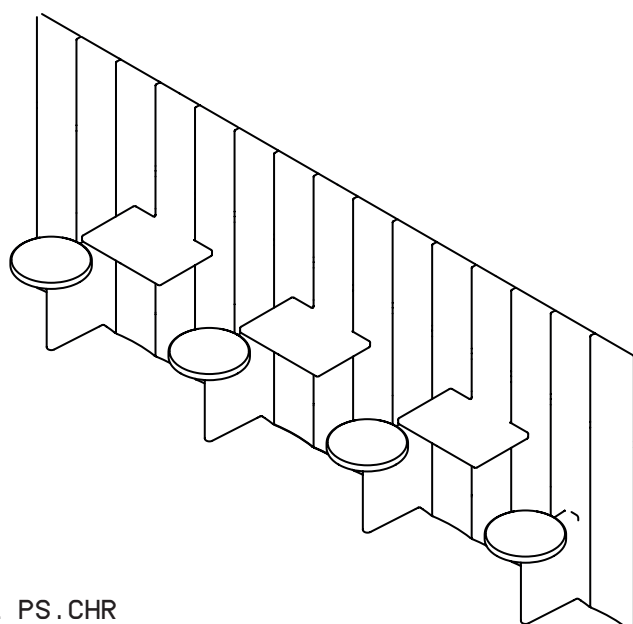

Si consiglia di far eseguire l'installazione a personale qualificato. Per la movimentazione degli elementi Anthos saranno necessarie 2 persone. Attenzione, durante la movimentazione del prodotto, onde evitare di danneggiare il cemento, si consiglia di appoggiare sempre i diversi elementi su una superficie protettiva.

Installation should only be carried out by qualified tradespeople. 2 people will be needed to move the Anthos elements. Take care when handling this product to avoid damaging the concrete. We recommend placing it on a protective surface such as cardboard or a sheet.

X1 PS.CHR

X1 PS.CHR